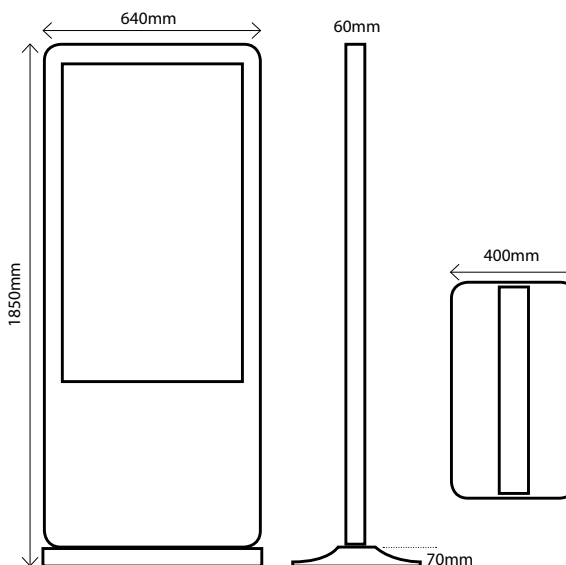

Ce Totem vidéo vous permet de diffuser vos vidéos et photos de façon ludique grâce à son écran tactile. Son grand écran de 106 cm haute définition le rend idéal pour communiquer de façon dynamique dans votre réseau points de vente et vos salons. Le totem comprend un écran LCD 42" FULL HD avec haut-parleurs intégrés ainsi qu'un PC.

ÉCRAN
TACTILE

HAUT-PARLEURS
INTÉGRÉS

ÉCRAN
FULL HD

CARACTÉRISTIQUES TECHNIQUES

STRUCTURE	Totem vertical en métal et verre Finitions disponibles : noir, blanc et aluminium
ÉCRAN	42" (106,7cm)
Résolution	1920 x 1080 (vidéo : 1280 x 720)
Angle de vue	89°
Luminosité	500cd/m2
Contraste	5000:1
Dimensions image	1210 x 680 mm
PC INTÉGRÉ	
Processeur	Intel Core i3-2120 3.3GHz
Mémoire RAM	4 Go
Disque Dur	50 Go
Système d'exploitation	Microsoft Windows 7 Pro
Connectiques	Sortie VGA, DVI, 2x USB
Réseau	Ethernet
AUDIO	2 x 2W
ELECTRIQUE	AC100-240V <300W