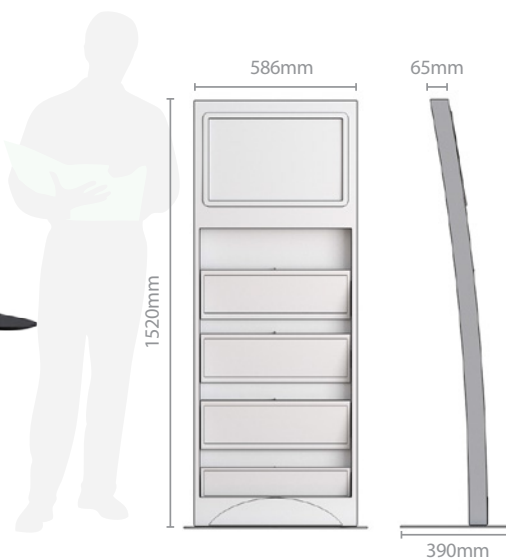

Combinez visuel, porte-brochures et écran LCD vidéo de 22" (56cm) sur ce totem en métal laqué noir mat. Simple d'utilisation, il vous permet d'afficher photos, vidéos et textes.

CARACTÉRISTIQUES TECHNIQUES

STRUCTURE	Acier et aluminium
Couleur	Noir
Porte-brochures	4 bacs porte-brochures A4 / A5
ÉCRAN	22" (56cm) 16/9
Résolution	1400 x R.G.B. x 900
Angle de vue	75 / 75 / 70 / 70
Luminosité	300cd/m <sup>2</sup>
Contraste	800:1
Temps de latence	15 ms
Audio	2 x 2W
Mémoire interne	4Go
FORMAT	MPEG1, MPEG2, MP4, AVI, JPG
CONNECT IVI TÉ	USB / HDMI
	Entrée VGA à l'arrière
AUDIO	2 x 2W
ELECTRIQUE	12V / 4A / 48W
ACCESSOIRES FOURNIS	Télécommande
	Cordon d'alimentation

ÉCRAN 22" 16/9

LECTURE AUTOMATIQUE EN BOUCLE

HAUT-PARLEURS STÉRÉO INTÉGRÉS

STRUCTURE MÉTAL  
FINITION MAT

HABILLAGE QUADRI NUMÉRIQUE  
FULLPRINT

GABARITS D'IMPRESSION / MARQUAGE

**FULL COVER**

> L.586 mm x H.1520 mm