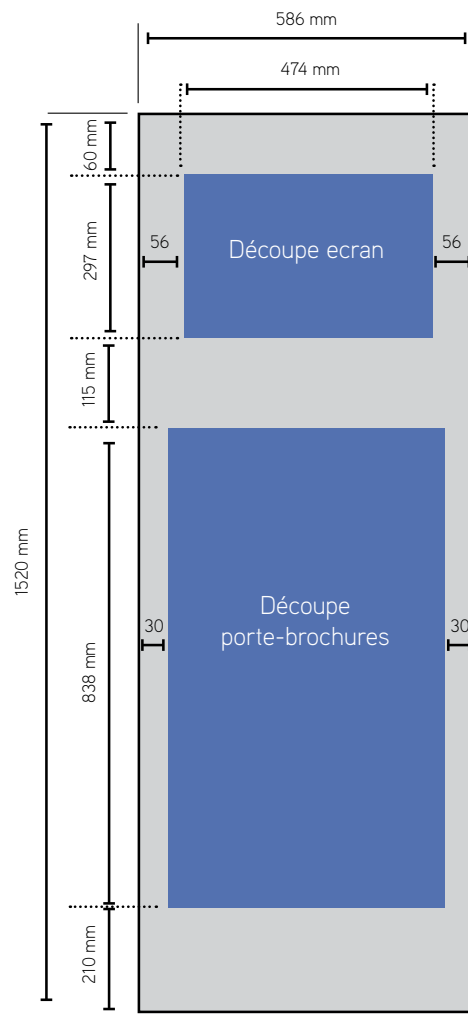

Combinez visuel, porte-brochures et écran LCD vidéo de 22" (56cm) sur ce totem en métal laqué noir mat. Simple d'utilisation, il vous permet d'afficher photos, vidéos et textes.

CARACTÉRISTIQUES TECHNIQUES

STRUCTURE	Acier et aluminium
Couleur	Noir
Porte-brochures	4 bacs porte-brochures A4 / A5
ÉCRAN	22" (56cm) 16/9
Résolution	1400 x R.G.B. x 900
Angle de vue	75 / 75 / 70 / 70
Luminosité	300cd/m <sup>2</sup>
Contraste	800:1
Temps de latence	15 ms
Audio	2 x 2W
Mémoire interne	4Go
FORMAT	MPEG1, MPEG2, MP4, AVI, JPG
CONNECT IVI TÉ	USB / HDMI
	Entrée VGA à l'arrière
AUDIO	2 x 2W
ELECTRIQUE	12V / 4A / 48W
ACCESSOIRES FOURNIS	Télécommande
	Cordon d'alimentation

ÉCRAN 22" 16/9

LECTURE AUTOMATIQUE EN BOUCLE

HAUT-PARLEURS STÉRÉO INTÉGRÉS

STRUCTURE MÉTAL  
FINITION MAT

HABILLAGE QUADRI NUMÉRIQUE  
FULLPRINT

GABARITS D'IMPRESSION / MARQUAGE

**FULL COVER**

> L.586 mm x H.1520 mm